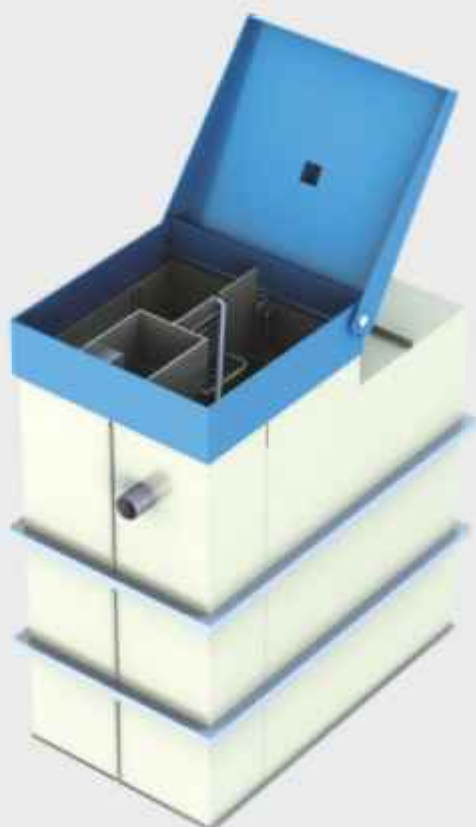

**Контактные данные:**

Адрес:	г. Заречный, ул. Попова, д. 57
Телефон:	+7 (343) 298-00-58
Сайт:	www.kontur.spb

- Бассейны
- Купели
- Погреба
- Септики
- Декоративные пруды из пластика
- Жироуловитель

Контактные данные: