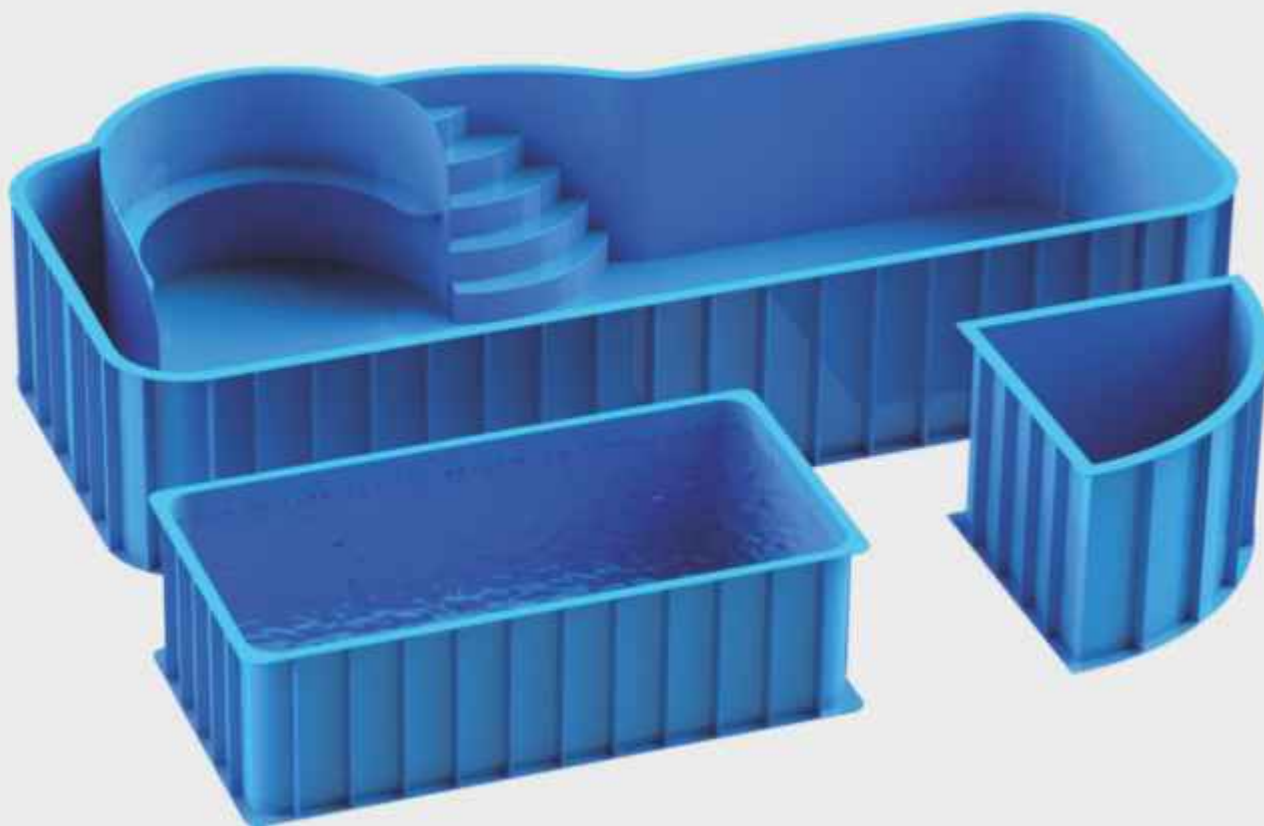

**Контактные данные:**

Адрес:	г. Заречный, ул. Попова, д. 57
Телефон:	+7 (343) 298-00-58
Сайт:	www.kontur.spb

- Бассейны
- Купели
- Погреба
- Септики
- Декоративные пруды из пластика
- Жироуловитель

Контактные данные: