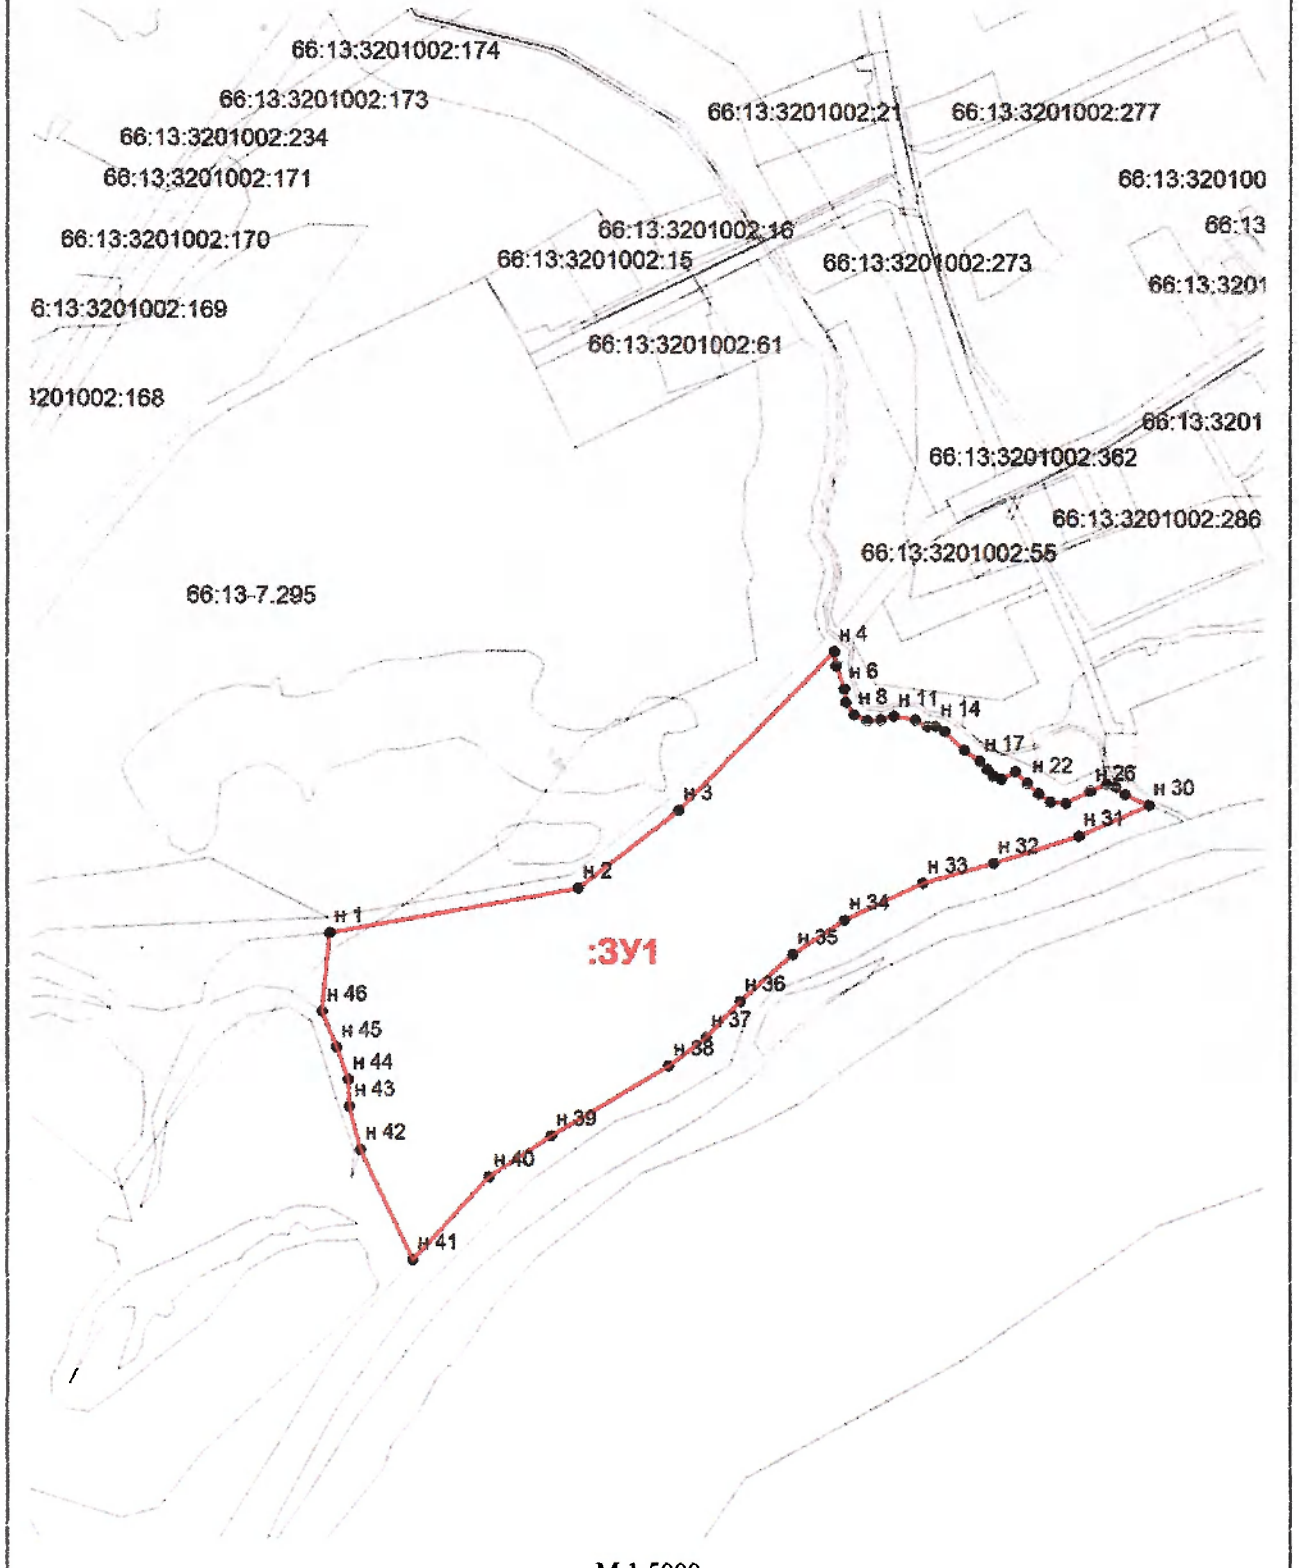

66:13:3201002

Свердловская область, р-н Камышловский, с. Никольское, в 100 метрах по направлению на юго-запад от жилого дома № 2 по ул. Октябрьская

Условные обозначения:

— граница земельного участка, установленная в соответствии с федеральным законодательством, включенная в ЕГРН, и не изменяемая при проведении кадастровых работ;

— граница образуемых земельных участков;

:123/3У1 – обозначение образуемого земельного участка;