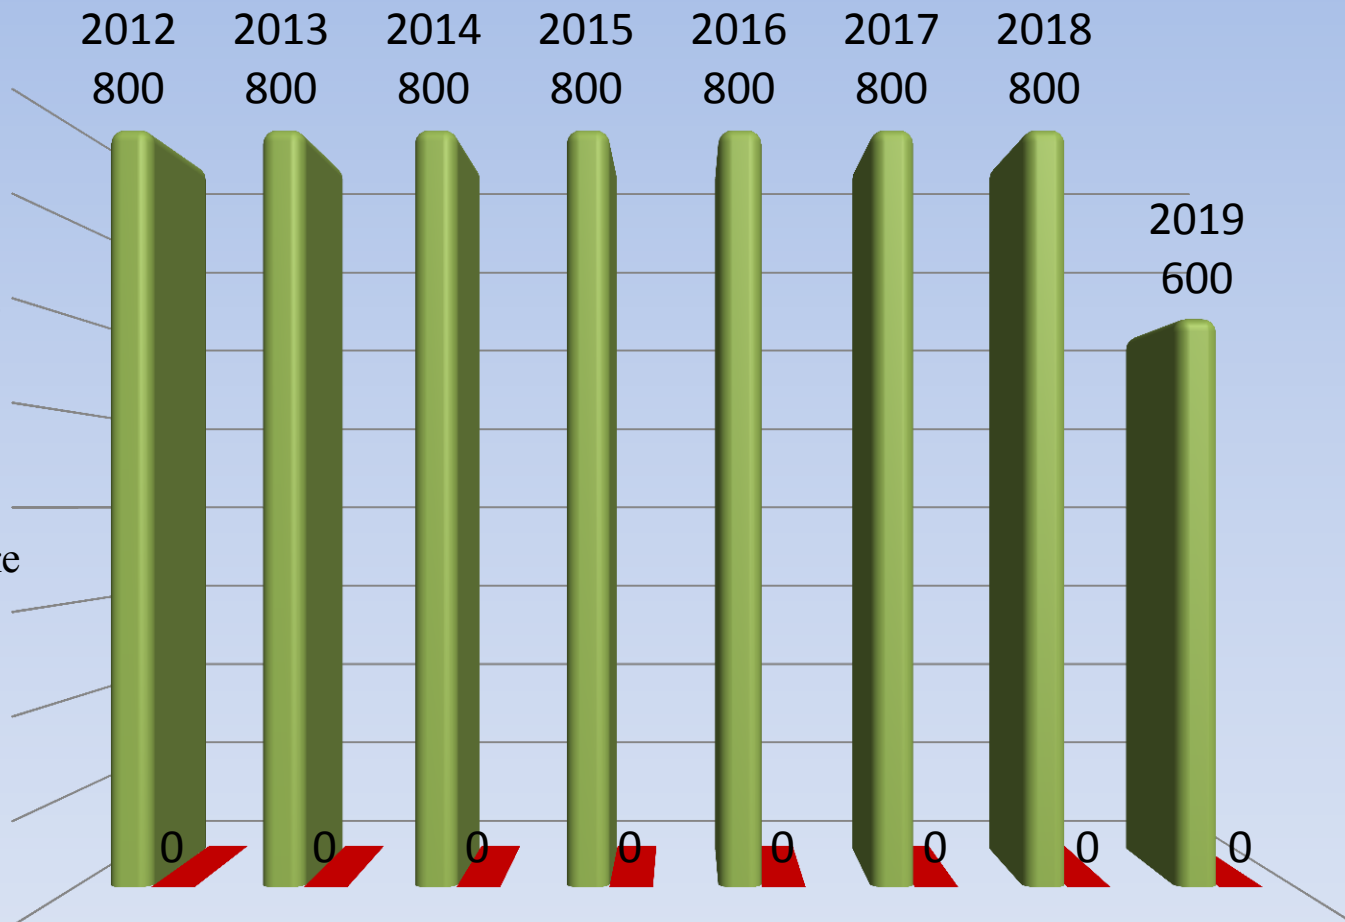

Сведения о состоянии муниципального долга и выданных муниципальных гарантиях МО «Восточное сельское поселение» за период с 2012 года по 01.04.2019 год

Муниципальный долг – совокупность долговых обязательств муниципального образования, возникающие из муниципальных займов (заимствований), принятых на себя муниципальным образованием гарантий (поручительств), а также принятые на себя муниципальным образованием обязательства третьих лиц.

- Выданные муниципальные гарантии в течении года
- Муниципальный долг на конец года