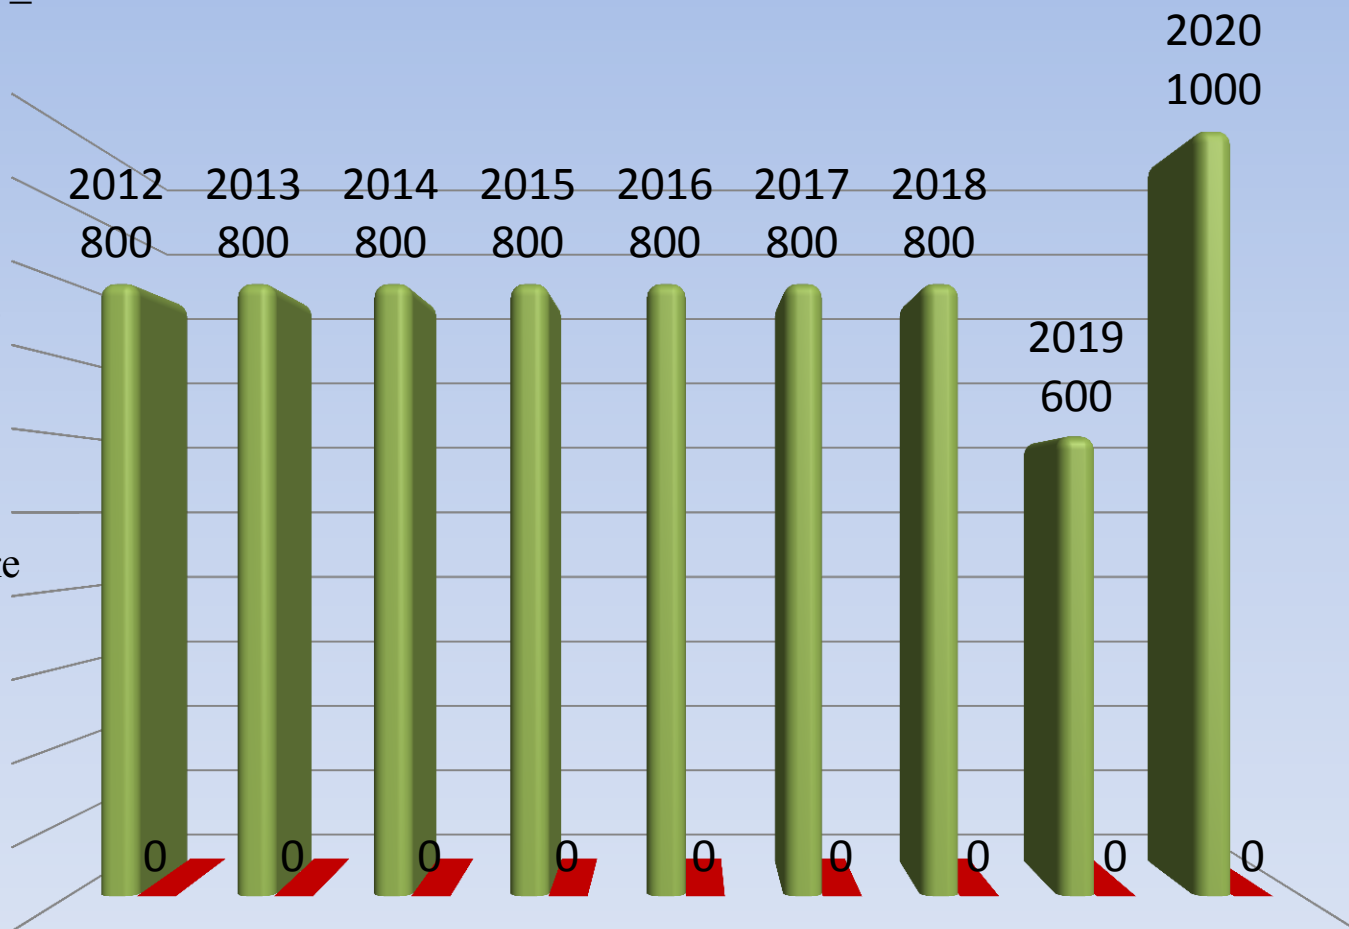

Сведения о состоянии муниципального долга и выданных муниципальных гарантиях МО «Восточное сельское поселение» за период с 2012 года по 01.04.2020 год

Муниципальный долг – совокупность долговых обязательств муниципального образования, возникающие из муниципальных займов (заимствований), принятых на себя муниципальным образованием гарантий (поручительств), а также принятые на себя муниципальным образованием обязательства третьих лиц.

- Выданные муниципальные гарантии в течении года
- Муниципальный долг на конец года