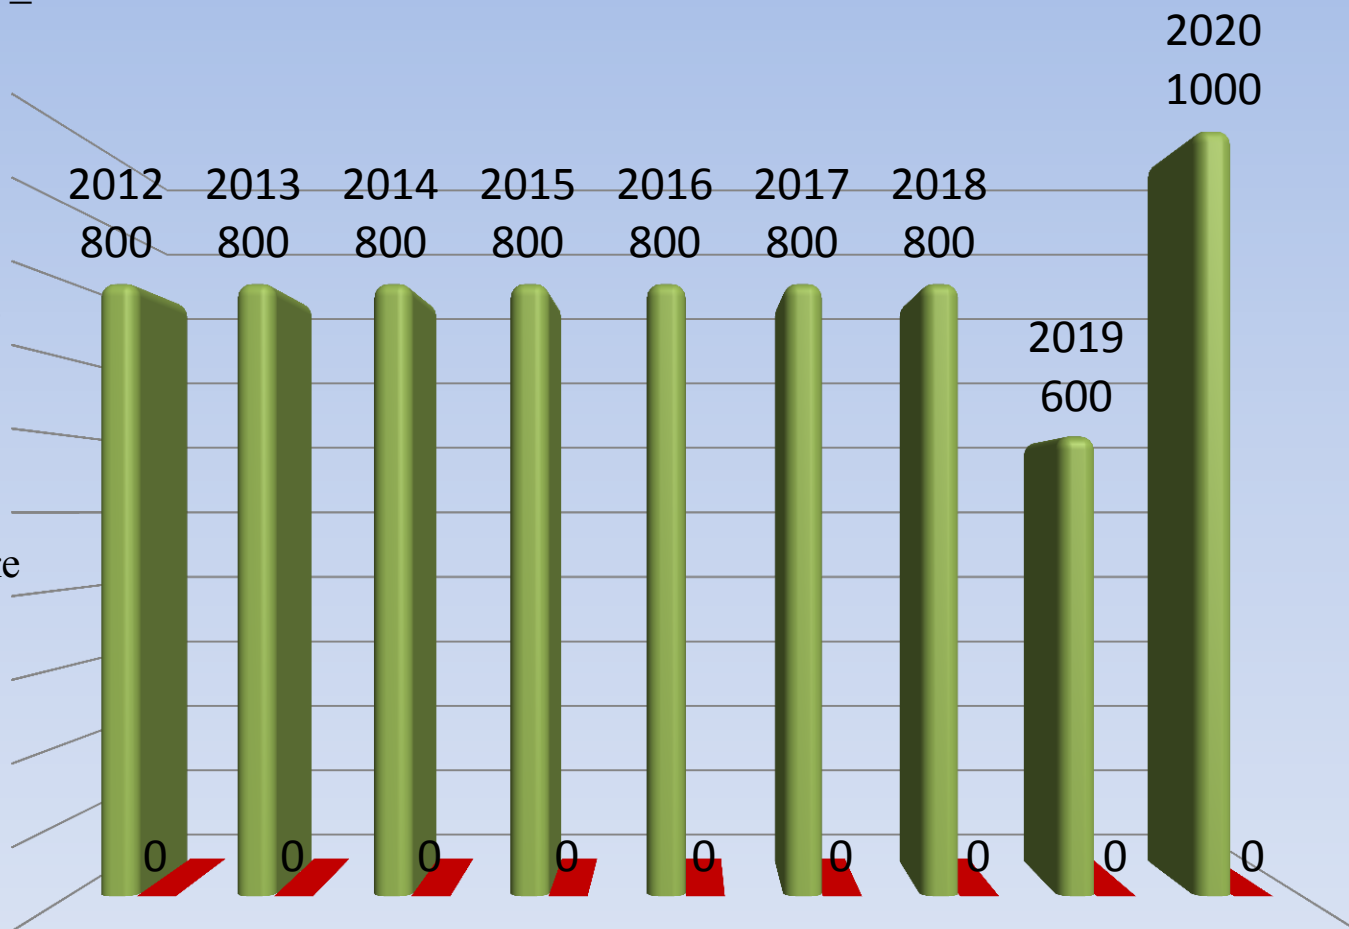

Сведения о состоянии муниципального долга и выданных муниципальных гарантиях МО «Восточное сельское поселение» за период с 2012 года по 01.07.2020 год

Муниципальный долг – совокупность долговых обязательств муниципального образования, возникающие из муниципальных займов (заимствований), принятых на себя муниципальным образованием гарантий (поручительств), а также принятые на себя муниципальным образованием обязательства третьих лиц.

- Выданные муниципальные гарантии в течении года
- Муниципальный долг на конец года